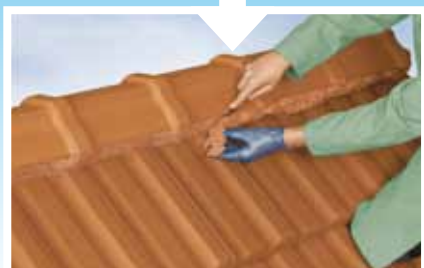

NOK-VAST • FIXE-TUILES

blijvend flexibel • stormvast

résiste à la tempête • flexibilité durable

NIEUWBOUW - NOUVELLES CONSTRUCTIONS

REPARATIE - REPARATIONS

EIGENSCHAPPEN :

- onbeperkt houdbaar in verpakking
- onmiddellijk waterafstotend & blijvend flexibel
- grote hechtkracht voor stormvaste constructies
- bij elke temperatuur verwerkbaar
- overschilderbaar
- vrij van CFK's

LEES STEEDS DE INSTRUCTIES VOOR GEBRUIK

PROPRIETES :

- conservation illimitée dans l'emballage
- étanchéité immédiate & flexibilité durable
- grande résistance à la tempête
- facile à travailler par toute température
- peut être recouvert de peinture
- sans CFC

LIRE LES INSTRUCTIONS DE POSE AVANT USAGE

NOK-VAST • FIXE-TUILES

blijvend flexibel • stormvast

résiste à la tempête • flexibilité durable

INFO & VERBRUIK :

- voor de meeste reparaties volstaat 1,75 Kg = ca. 1 à 1,5 m nokafwerking
- benodigd materiaal : plamuurmes/punttroffel
- reiniging gereedschap : white spirit/terpantine (NL)